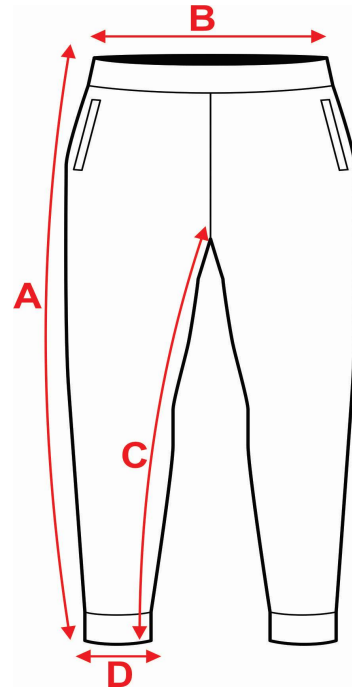

LADIES JOGGER CUT PANT SIZE CHART

DETAIL	GXS	GS	GM	GL	GXL	WS	WM	WL	WXL	W2XL
A=LENGTH	34	35	36	37	38	39	40	41	42	43
B=WAIST	10.5	11	12.5	12	12..5	13	13.5	14	14.5	15
C=INSEAM	22	23	24	25	26	27	28	29	30	31
D=LEG OPENING	4.25	4.5	4.5	4.75	4.75	5	5	5.25	5.25	5.5